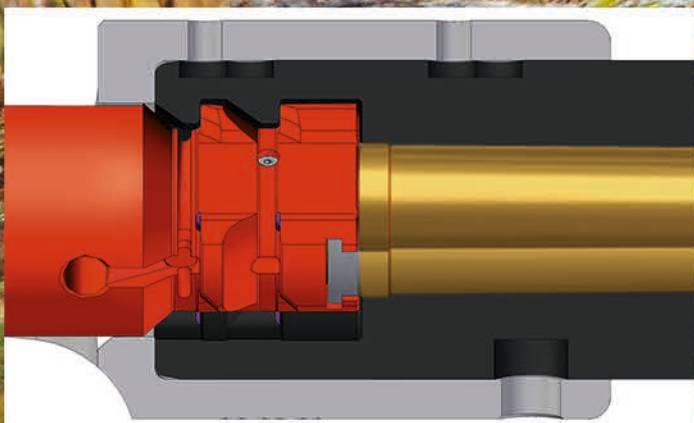

El M12, la nueva generación de rifles de Mauser, combina la más alta funcionalidad con un moderno diseño. La sólida construcción en acero de todos sus componentes y una culata de madera de estilo clásico con una silueta perfectamente diseñada, junto al gatillo directo de 950 g de presión, ideal para un disparo preciso, es lo mejor que Mauser puede ofrecer, acompañado en este caso de un atractivo precio, lo que convierten al M12 en un claro candidato al éxito.

Entre las características técnicas que confieren al M12 un contundente rendimiento, destacan además de los aspectos comentados, la clásica báscula abierta de Mauser que permite una fácil carga desde arriba. Un movimiento de cerrojo suave con un giro de apenas 60 °, que unido a la bola de cerrojo antideslizante, permite una rápida repetición, contando además el cerrojo con la robustez que le da un acerrojamiento directo en el cañón a través de 6 tetones y expulsores dobles que garantizan una expulsión segura de los cartuchos.

MAUSER

El seguro utiliza un nuevo sistema Smooth-Roll-Safety (SRS) horizontal y silencioso de 3 posiciones -cerrojo y gatillo bloqueados, cerrojo que puede girar pero sin que el rifle se pueda disparar y una tercera posición en que el cerrojo puede abrirse y el rifle está listo para disparar-, que actúa directamente sobre la aguja percutora, mientras que el cargador es extraíble de doble hilera y de gran capacidad, de color de acero y con la marca Mauser en la tapa. El M12, con un diámetro del puente de la báscula igual al del M98, permite utilizar las monturas más comunes del mercado.